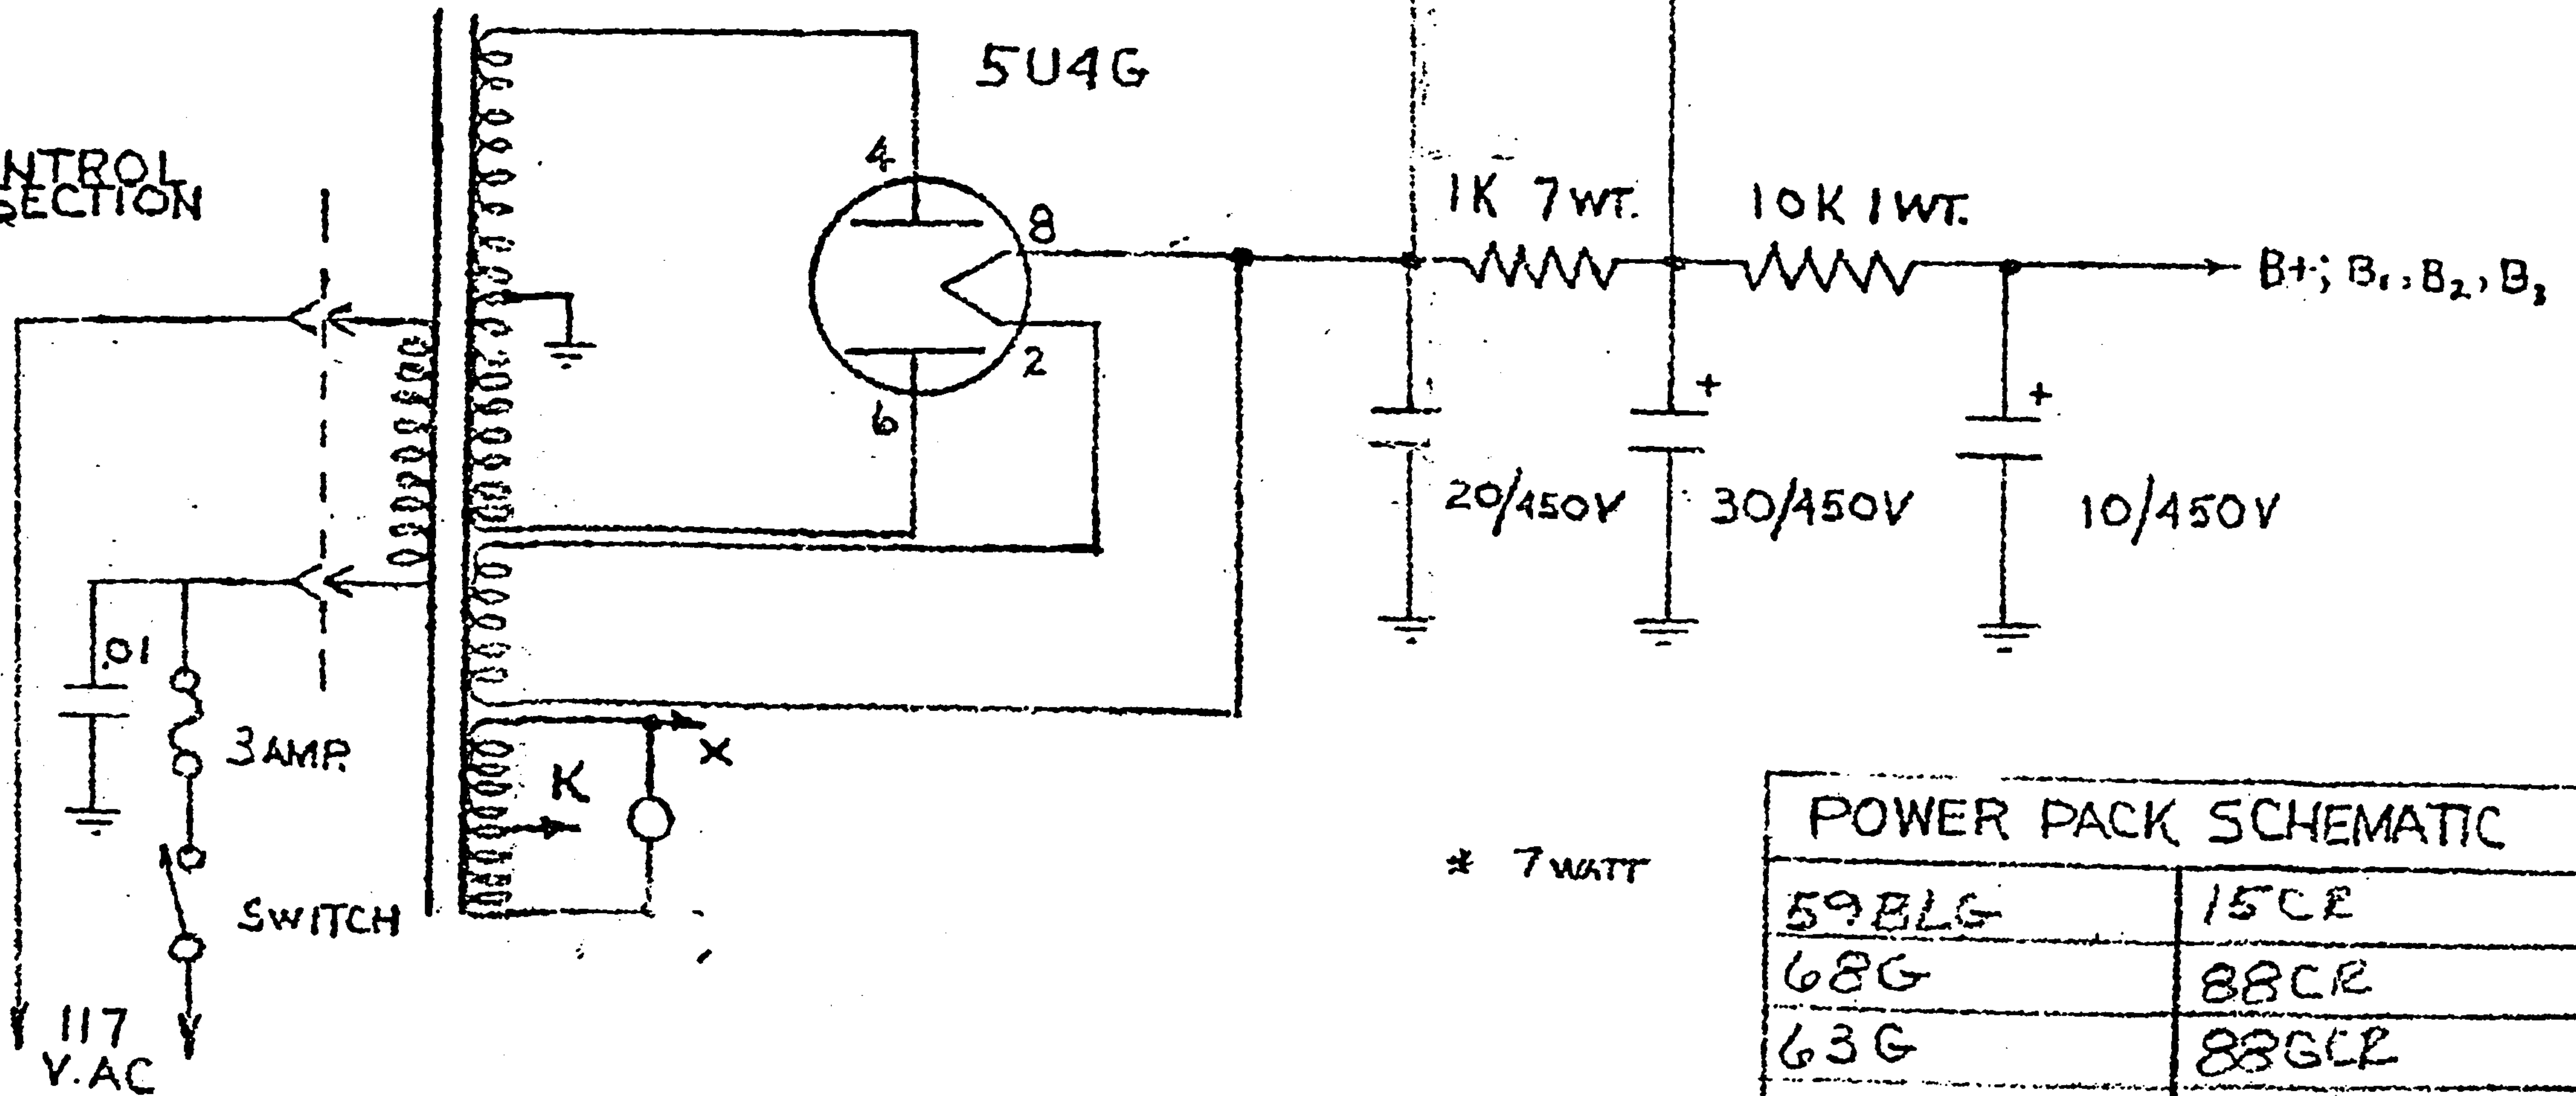

Serial
T53189

6160

BRETSCHE
CHAS ATKINS

7027 (2)

Q 6266C

E-3738A

CONTROL SECTION

* 7WATT

POWER PACK SCHEMATIC

59BLG	15CE
68G	88CR
63G	88GLR
64G	