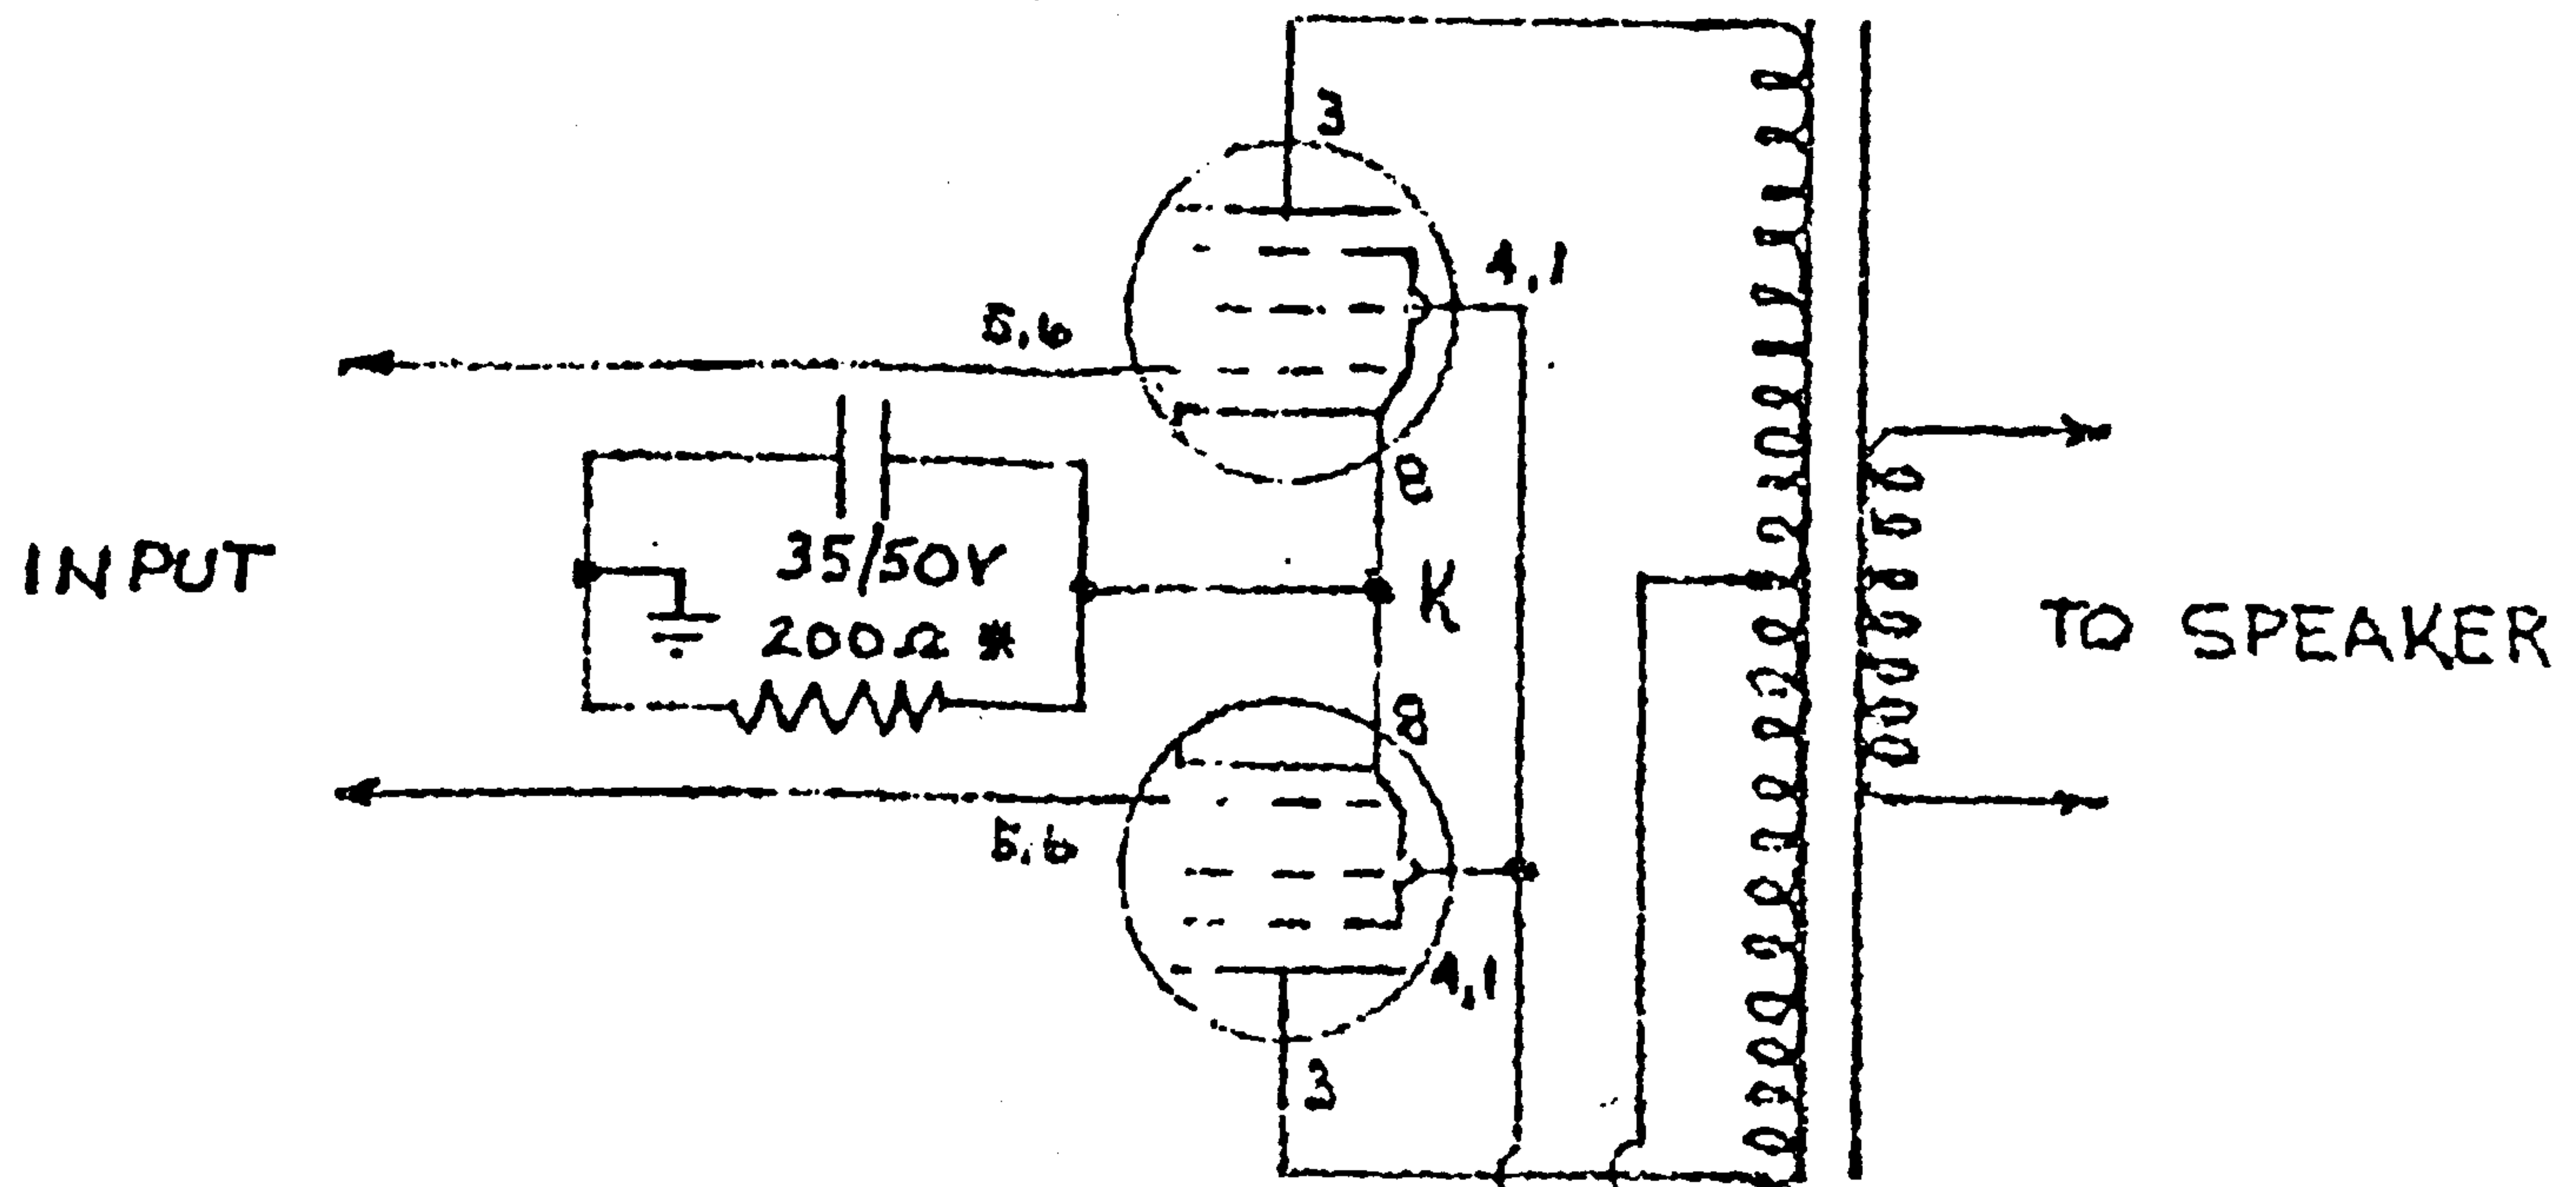

Serial
T53189

6160

BRETSCHE
CHAS ATKINS

7027 (2)

Q 6266C

E-3738A

CONTROL SECTION

* 7WATT

POWER PACK SCHEMATIC

59BLG	15CE
68G	88CR
63G	88GLR
64G	