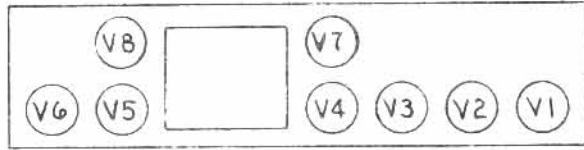

For Parts Call
 800-590-0014
 802-464-0014
 email info@guitar-parts.com
 http://www.guitar-parts.com

- V1 - 6SJ7
- V2 - 6SJ7
- V3 - 6SJ7
- V4 - 6SN7
- V5 - 6L6GA
- V6 - 6L6GA
- V7 - 6SL7
- V8 - 5V4G

SCHEMATIC DIAGRAM		GIBSON, INC. KALAMAZOO, MICH.
DR/AVM CEK 8-27-64		
CHECKED	W.C. 8/28/64	GA-50T